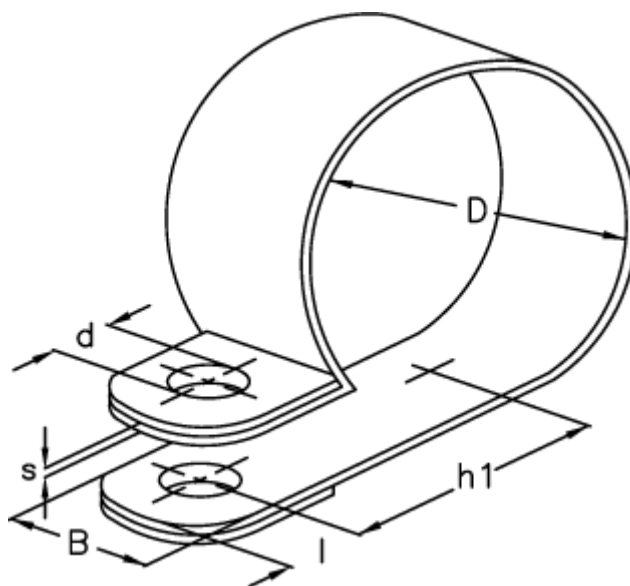

Varenummer: 024117712056

Beskrivelse: Norma rørbøjle RS 1. 56/12 W5

## Mål

---

Bredde B	= 12
d	= 5.3
Diameter D	= 56
h1	= 34.8
l	= 5.0
s	= 0.5